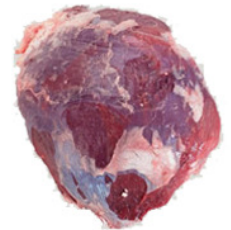

EL CABEZO

CENTRO CÁRNICO

TERNERA AÑOJO

1/2 CANAL VACUNO
Cód.VA043

TRASERO
Cód.VA066

BOLA
Cód.VA067

LOMO ALTO
Cód.VA048

LOMO BAJO
Cód.VA049

DELANTERO
Cód.VA065

ESPALDILLA
Cód.VA059

BABILLA
Cód.VA018

CONTRA
Cód.VA017

MORCILLO
Cód.VA058

VENETA
Cód.VA057

AGUJA
Cód.VA056

REDONDO
Cód.VA019

TAPA
Cód.VA016

CADERA
Cód.VA061

PECHO
Cód.VA063

SOLOMILLO
Cód.VA008

FALDA
Cód.VA062

PEZ
Cód.VA064