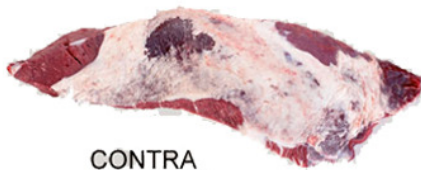

EL CABEZO

CENTRO CÁRNICO

TERNERA AÑOJO

1/2 CANAL VACUNO
Cód.VA043

TRASERO
Cód.VA066

BOLA
Cód.VA067

LOMO ALTO
Cód.VA048

LOMO BAJO
Cód.VA049

DELANTERO
Cód.VA065

ESPALDILLA
Cód.VA059

BABILLA
Cód.VA018

CONTRA
Cód.VA017

MORCILLO
Cód.VA058

VENETA
Cód.VA057

AGUJA
Cód.VA056

REDONDO
Cód.VA019