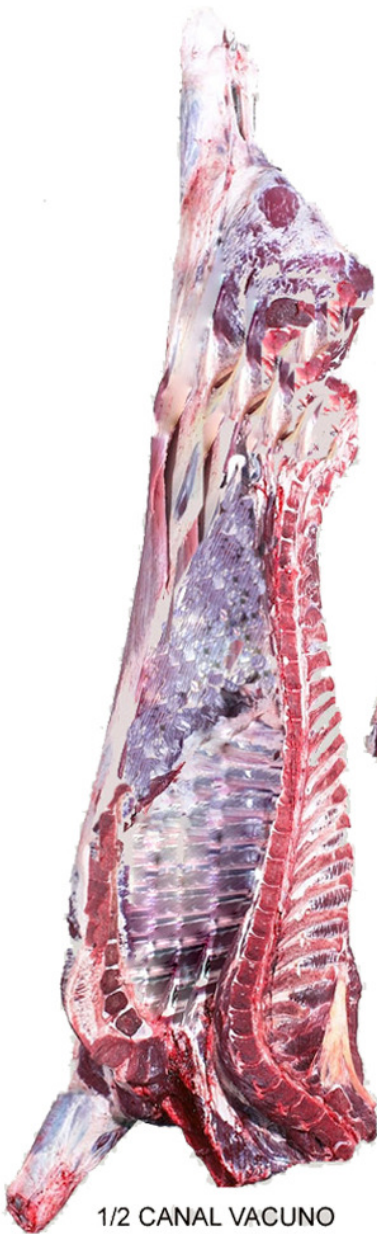

EL CABEZO

CENTRO CÁRNICO

TERNERA AÑOJO

1/2 CANAL VACUNO
Cód.VA043

TRASERO
Cód.VA066

BOLA
Cód.VA067

LOMO ALTO
Cód.VA048

LOMO BAJO
Cód.VA049

DELANTERO
Cód.VA065

ESPALDILLA
Cód.VA059

BABILLA
Cód.VA018

CONTRA
Cód.VA017

MORCILLO
Cód.VA058

VENETA
Cód.VA057

AGUJA
Cód.VA056

REDONDO
Cód.VA019

TAPA
Cód.VA016

CADERA
Cód.VA061

PECHO
Cód.VA063

SOLOMILLO
Cód.VA008

FALDA
Cód.VA062

PEZ
Cód.VA064